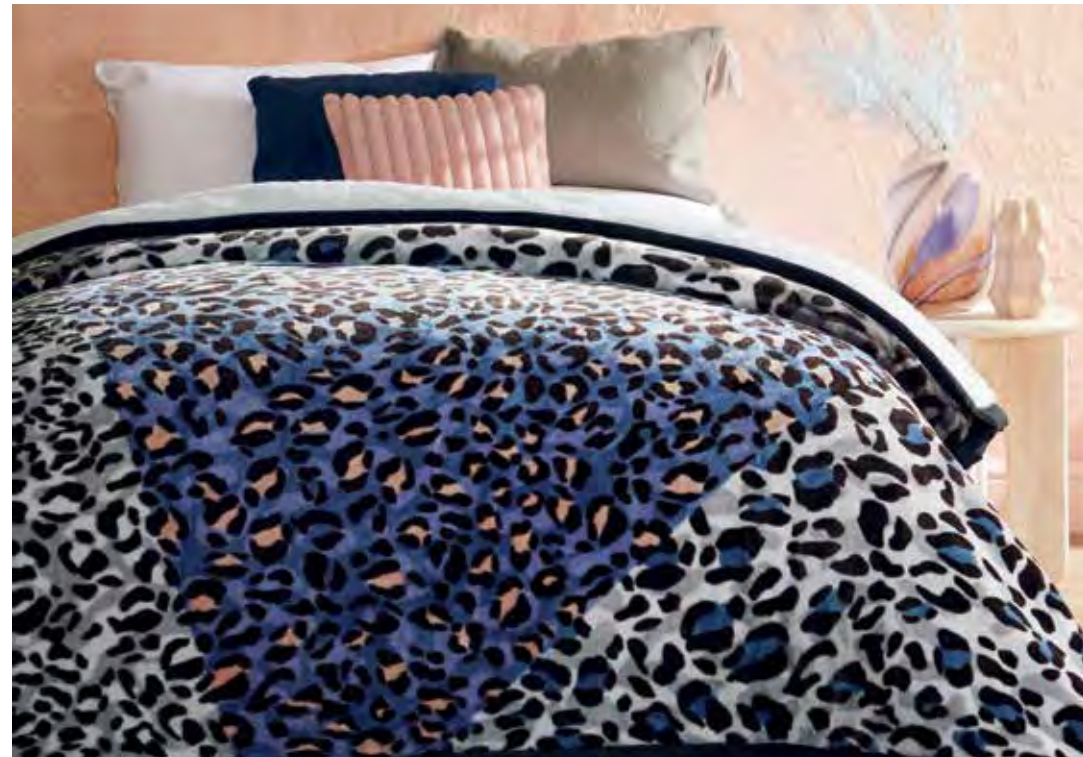

Aubrey

● 835897 | BLANKET
(Queen) 3-ply 3.5kg mink sherpa blanket
cash R x6 x12 x16
Q 899 207 108
save R250

● 835898 | BLANKET & BAG
(Queen) 3-ply 3.5kg mink sherpa blanket
& blanket bag
Q 999 229 119 94
save R350

REVERSIBLE