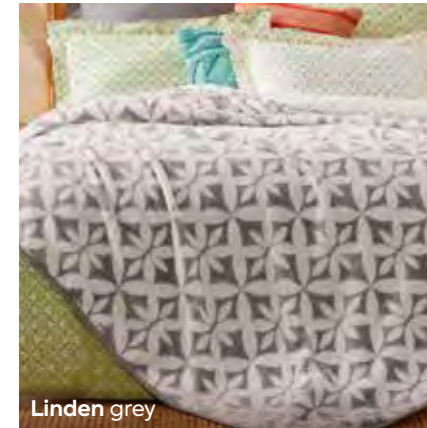

Quinn multi