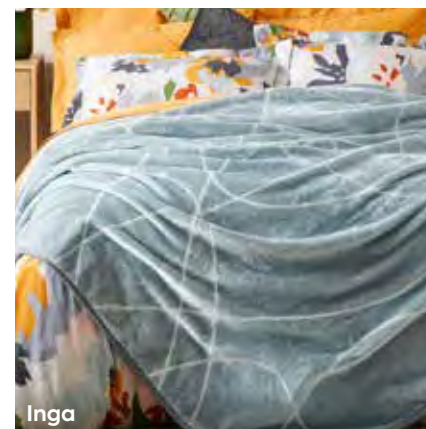

Linden duck egg blue

Ulani

Inga